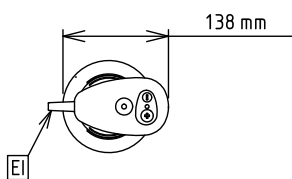

Front

Sida

EI = Elektrisk anslutning

Topp

**Elektricitet**

Spänning:	
600380 (BP7555)	220-240 V/1 ph/50/60 Hz
Effekt, max:	0.75 kW
Total watt:	0.75 kW

Kapacitet

Kapacitet (upp till):	270 Litre
-----------------------	-----------

Viktig information

Yttermått, bredd	138 mm
Yttermått, djup	120 mm
Yttermått, höjd	865 mm
Fraktvikt:	5.75 kg