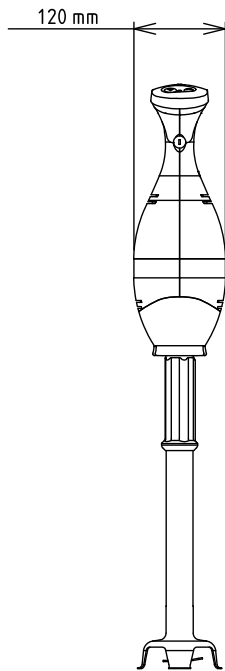

Stavmixer Stavmixer med rostfri stav 553 mm, 750W

Produkt # _____

Modell # _____

Namn # _____

SIS # _____

AIA # _____

600380 (BP7555)

Stavmixer med rostfri stav
553 mm, variabel hastighet
upp till 10.000 v/min, 750W

Kort specifikation

Pos.

Stavmixer med rostfri stav 553 mm, variabel hastighet upp till 10.000 v/min, 750W.

Huvudfunktioner

- Delar i kontakt med mat - rör, blad, skaft - kan helt tas isär utan verktyg för enkel rengöring.
- Levereras med:-motor med plan botten-rör i rostfritt stål-utrymmesbesparande väggstöd för förvaring
- Stänkskydd med klockknivsdesign.
- Rör, kniv och vispar kan diskas i maskin.
- Säkerhetsfunktion kräver båda händerna för att starta mixern (inget spänningsfrigöringssystem).
- Ergonomiskt lättviktsgrepp och justerbara hastigheter gör att förberedelserna gå snabbt och enkelt.
- Röd varningslampa vid överhettning.
- Bajonettssystem gör det snabbt och lätt att byta redskap.
- Produktivitet lämplig för 50-300 måltider per omgång.
- För kokgrytor upp till 270L.

Medföljande tillbehör

- 1 av Mixerstav i rostfritt, 553 mm PNC 650134

Övriga Tillbehör

- Visp förstärkt till Bermixer PRO PNC 650108
- Mixerstav i rostfritt, 353 mm PNC 650132
- Mixerstav i rostfritt, 453 mm PNC 650133
- Mixerstav i rostfritt, 553 mm PNC 650134
- Mixerstav i rostfritt, 653 mm PNC 650135
- Skena, justerbar, för behållare 375-650 mm PNC 653292
- Ställning till handmixer PNC 653294

Front

Sida

EI = Elektrisk anslutning

Topp

**Elektricitet**

Spänning:	
600380 (BP7555)	220-240 V/1 ph/50/60 Hz
Effekt, max:	0.75 kW
Total watt:	0.75 kW

Kapacitet

Kapacitet (upp till):	270 Litre
-----------------------	-----------