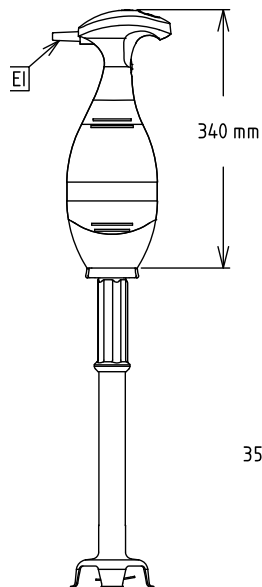

Kort specifikation

Pos.

Stavmixer med rostfri stav 553 mm, variabel hastighet upp till 10.000 v/min, 750W.

Huvudfunktioner

- Delar i kontakt med mat - rör, blad, skaft - kan helt tas isär utan verktyg för enkel rengöring.
- Levereras med:-motor med plan botten-rör i rostfritt stål-utrymmesbesparande väggstöd för förvaring
- Stänkskydd med klockknivsdesign.
- Rör, kniv och vispar kan diskas i maskin.
- Säkerhetsfunktion kräver båda händerna för att starta mixern (inget spänningsfrigöringssystem).
- Ergonomiskt lättviktsgrepp och justerbara hastigheter gör att förberedelserna gå snabbt och enkelt.
- Röd varningslampa vid överhettning.
- Bajonettssystem gör det snabbt och lätt att byta redskap.
- Produktivitet lämplig för 50-300 måltider per omgång.
- För kokgrytor upp till 270L.

Medföljande tillbehör

- 1 av Mixerstav i rostfritt, 553 mm PNC 650134

Övriga Tillbehör

- Visp förstärkt till Bermixer PRO PNC 650108
- Mixerstav i rostfritt, 353 mm PNC 650132
- Mixerstav i rostfritt, 453 mm PNC 650133
- Mixerstav i rostfritt, 553 mm PNC 650134
- Mixerstav i rostfritt, 653 mm PNC 650135
- Skena, justerbar, för behållare 375-650 mm PNC 653292
- Ställning till handmixer PNC 653294

Front

Sida

EI = Elektrisk anslutning

Topp

**Elektricitet**

Spänning:	
600380 (BP7555)	220-240 V/1 ph/50/60 Hz
Effekt, max:	0.75 kW
Total watt:	0.75 kW

Kapacitet

Kapacitet (upp till):	270 Litre
-----------------------	-----------

Viktig information

Yttermått, bredd	138 mm
Yttermått, djup	120 mm
Yttermått, höjd	865 mm
Fraktvikt:	5.75 kg